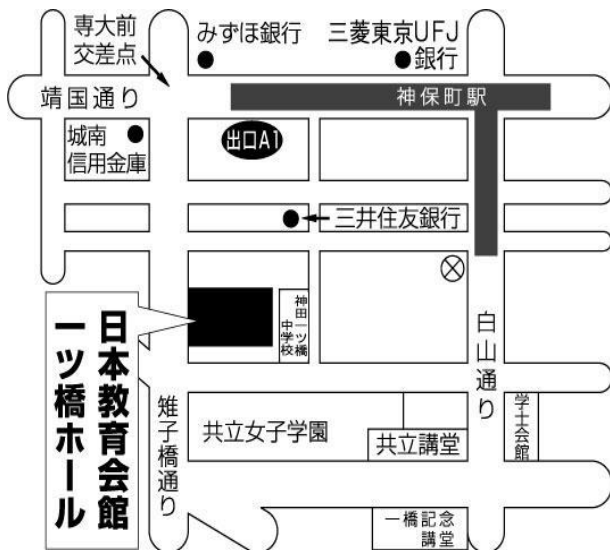

**札幌会場: ホテルサンルート札幌 3階
(襟裳)**

〒 060-0807
 北海道札幌市北区北7条西1丁目1番地22
 TEL: 011-737-8111

J R ... 札幌駅北口より徒歩3分
 地下鉄南北線 ... 札幌駅より徒歩5分

**仙台会場: チサンホテル仙台 1階
(第2会議室)**

〒 980-0021
 宮城県仙台市青葉区中央4-8-7
 TEL: 022-262-3211

J R ... 仙台駅西口より徒歩5分
 市営地下鉄 ... 仙台駅より徒歩3分

**東京会場: 日本教育会館 7階
(703・704.707会議室)**

〒 101-0003
 東京都千代田区一ツ橋2-6-2
 TEL(道案内専用): 03-3230-2833

東京メトロ半蔵門線 ... 神保町駅(A1出口)
 下車徒歩3分
 地下鉄都営三田線 ... 神保町駅(A1出口)
 下車徒歩5分
 東京メトロ東西線 ... 竹橋駅(北の丸公園側出口)
 下車徒歩5分
 東京メトロ東西線 ... 九段下駅(6番出口)
 下車徒歩7分
 J R 総武線 ... 水道橋駅(西口出口)
 下車徒歩15分

**草津会場:総合保健福祉センター 2階
(会議室)**

〒377-1711
群馬県吾妻郡草津町草津464-28
TEL: 0279-88-5797

**長野会場:長野第一ホテル 3階
(みすず)**

〒380-0823
長野県長野市南千歳1-16-2
TEL: 026-228-1211

J R ... 長野駅【善光寺口】より
徒歩2分

**大阪会場:新大阪丸ビル新館 5階
(509)**

〒533-0033
大阪市東淀川区東中島1-18-27
TEL: 06-6320-6000

J R ... 新大阪駅
徒歩3分

※梅田の丸ビルとお間違えになる方が多いのでご注意下さい。